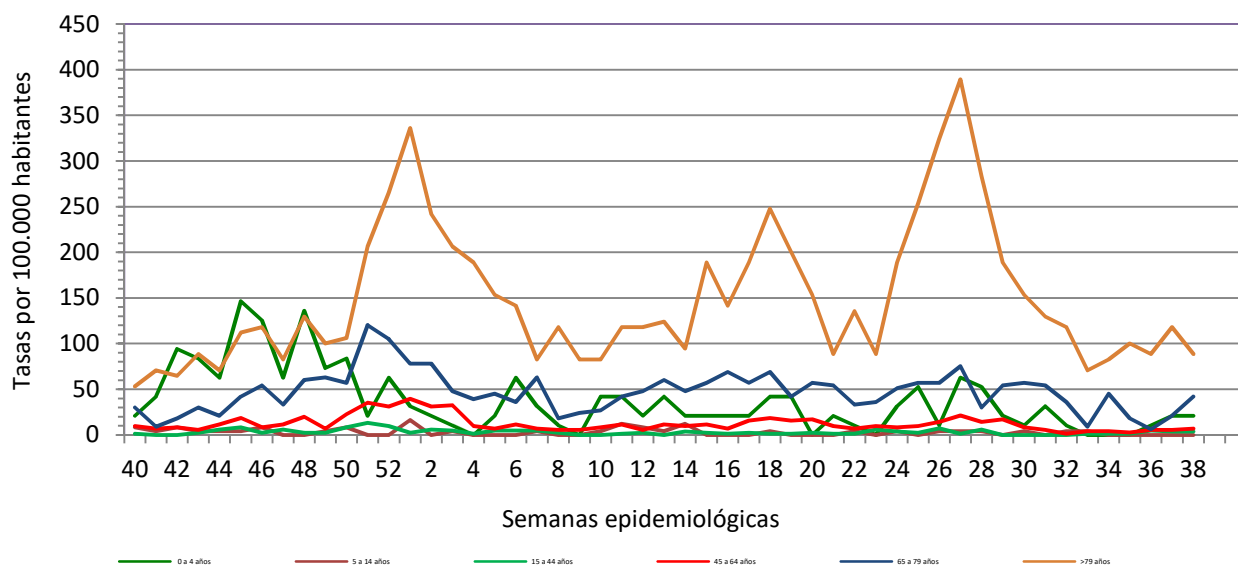

## RED CENTINELA VIGILANCIA DE INFECCIÓN RESPIRATORIA AGUDA LA RIOJA.TEMPORADA 2021-2022. SEMANA 38/2022

Número de casos notificados en la semana	158
Tasa de incidencia semanal (por cien mil habitantes)	533,17

Tasas de incidencia semanal IRAs. Detecciones no centinela de Gripe y Virus Respiratorio Sincitial.  
Red Centinela La Rioja TEMPORADA 2021-2022

Tasas de incidencia semanal IRAs por grupo de edad.  
Red Centinela La Rioja TEMPORADA 2021-2022

### VIGILANCIA DE INFECCIÓN RESPIRATORIA AGUDA GRAVE. SEMANA 38/2022

Número de casos IRAG notificados en la semana	39
Población semanal cubierta	239130
Tasa de incidencia semanal (por cien mil habitantes)	16,31

Tasas de incidencia semanal IRAG por grupo de edad.  
Red Centinela La Rioja TEMPORADA 2021-2022

Tasas de incidencia semanal IRAG por sexo  
Red Centinela La Rioja TEMPORADA 2021-2022