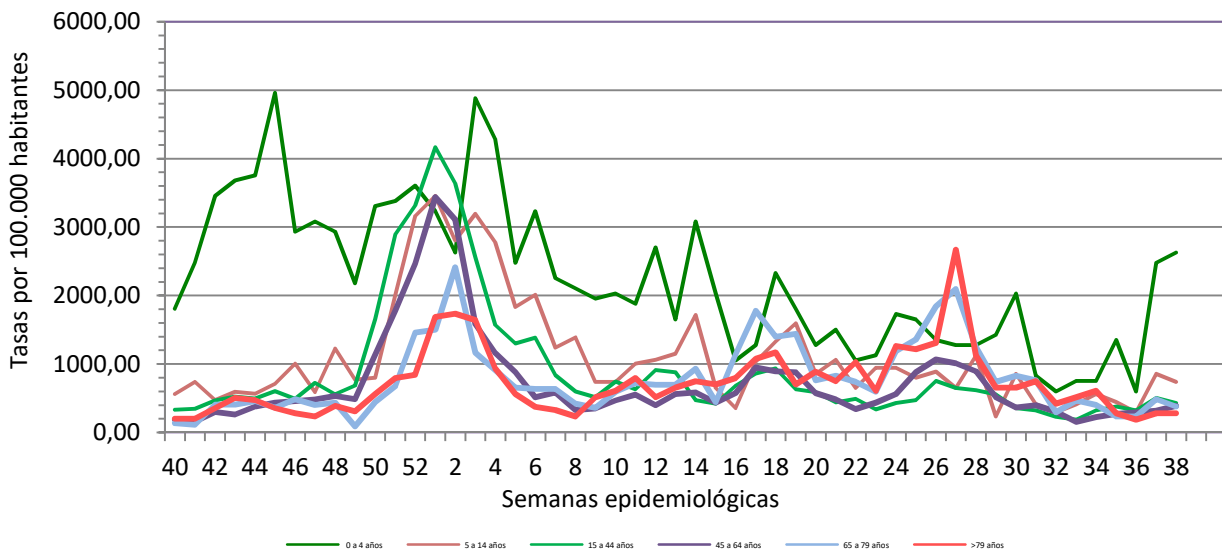

## RED CENTINELA VIGILANCIA DE INFECCIÓN RESPIRATORIA AGUDA LA RIOJA.TEMPORADA 2021-2022. SEMANA 38/2022

Número de casos notificados en la semana	158
Tasa de incidencia semanal (por cien mil habitantes)	533,17

Tasas de incidencia semanal IRAs. Detecciones no centinela de Gripe y Virus Respiratorio Sincitial.  
Red Centinela La Rioja TEMPORADA 2021-2022

Tasas de incidencia semanal IRAs por grupo de edad.  
Red Centinela La Rioja TEMPORADA 2021-2022

### VIGILANCIA DE INFECCIÓN RESPIRATORIA AGUDA GRAVE. SEMANA 38/2022

Número de casos IRAG notificados en la semana	39
Población semanal cubierta	239130
Tasa de incidencia semanal (por cien mil habitantes)	16,31