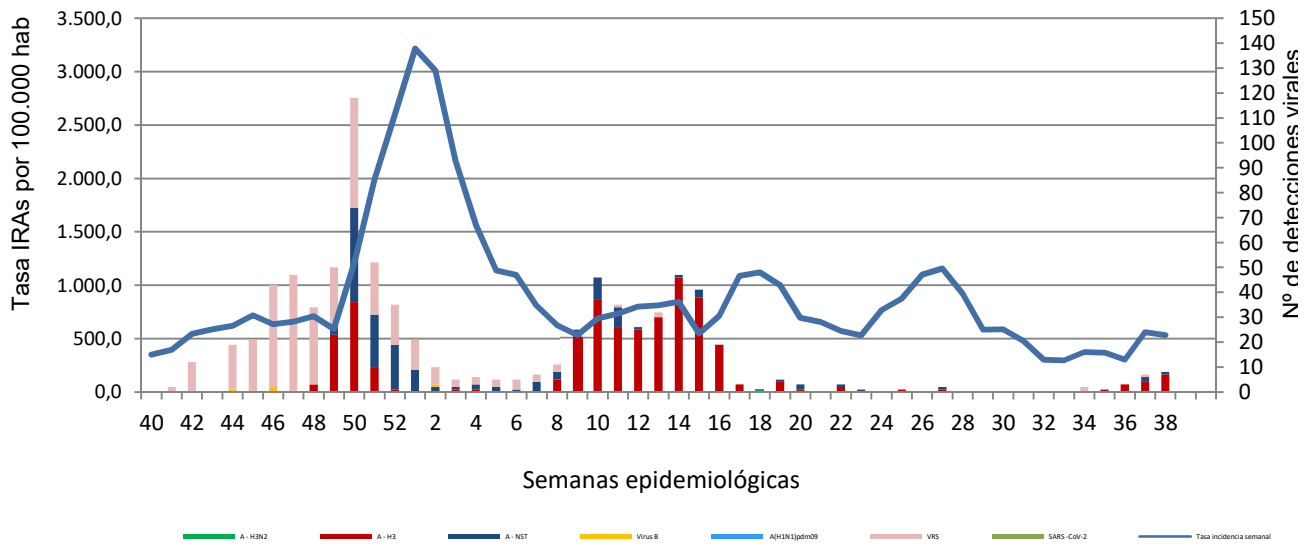

## RED CENTINELA VIGILANCIA DE INFECCIÓN RESPIRATORIA AGUDA LA RIOJA.TEMPORADA 2021-2022. SEMANA 38/2022

Número de casos notificados en la semana	158
Tasa de incidencia semanal (por cien mil habitantes)	533,17

Tasas de incidencia semanal IRAs. Detecciones no centinela de Gripe y Virus Respiratorio Sincitial.  
Red Centinela La Rioja TEMPORADA 2021-2022

Tasas de incidencia semanal IRAs por grupo de edad.  
Red Centinela La Rioja TEMPORADA 2021-2022

### VIGILANCIA DE INFECCIÓN RESPIRATORIA AGUDA GRAVE. SEMANA 38/2022

Número de casos IRAG notificados en la semana	39
Población semanal cubierta	239130
Tasa de incidencia semanal (por cien mil habitantes)	16,31